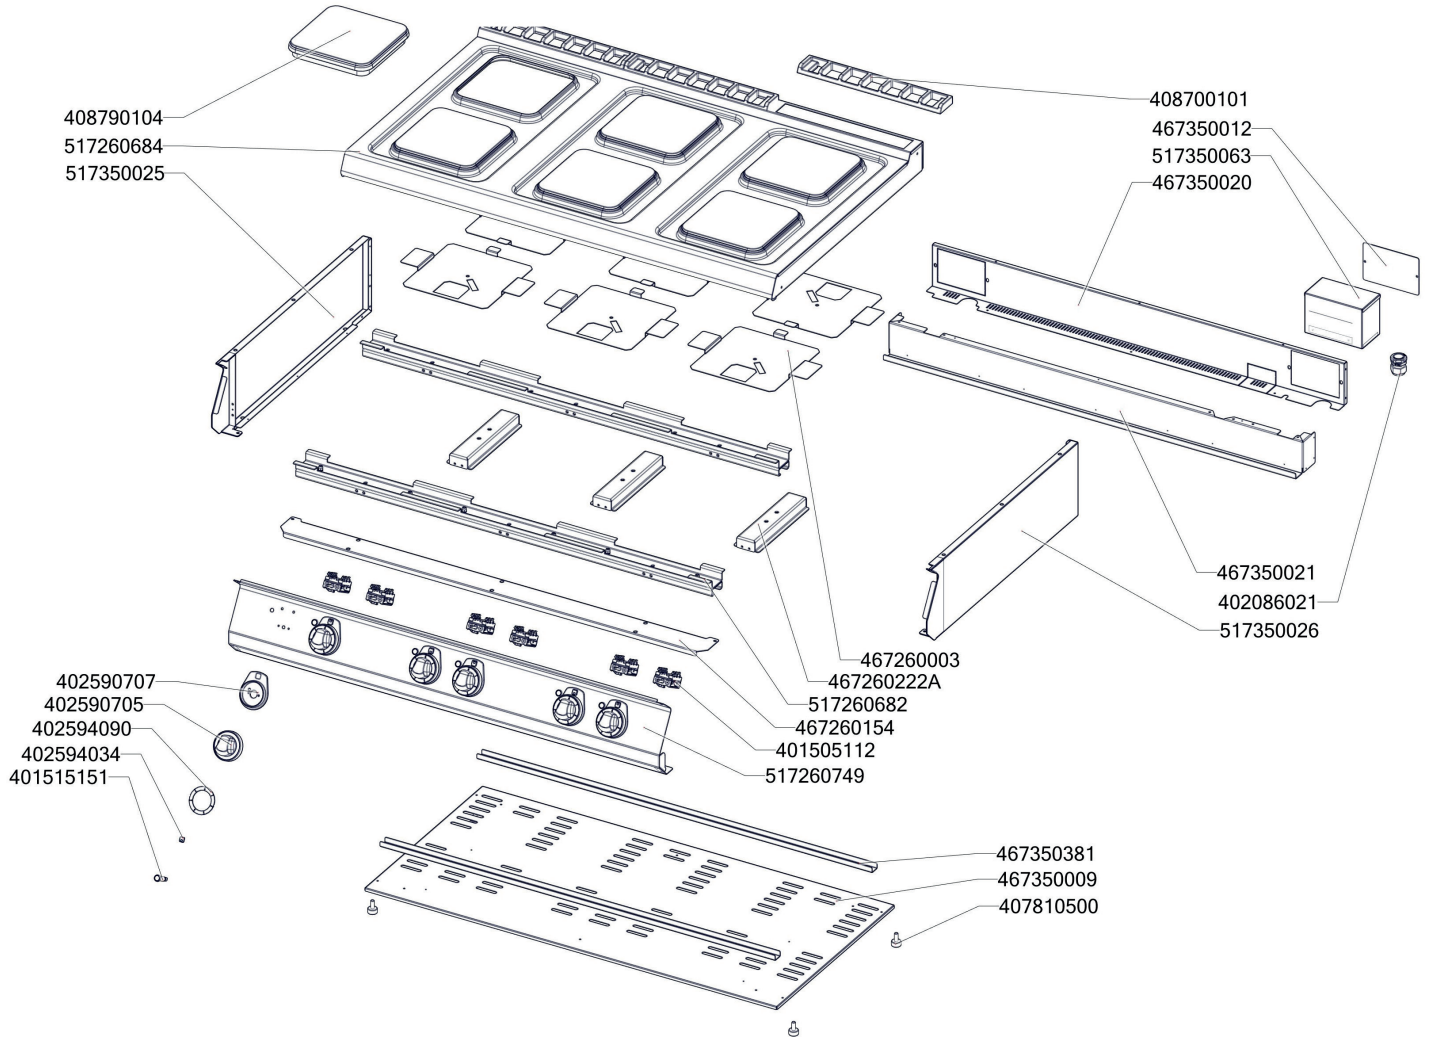

# Exploded view

SPQ 7012 E

ROZKRES 1/1

# Exploded view

SPQ 7012 E

<b>POLOŽKA</b>	<b>ČÍSLO</b>
Rošt komínku L700 posmaltovaný - nákup	408700105
Nožička-štelovací šroub M8x15 kulatá	407810500
Plotýnka elektrická 220x220, 2600 W	408790104
Kabelová vývodka PG 21	402086021
Podložka regulačního knoflíku L700 chrom	402590707
Regulační knoflík chrom L700 E	402590705
Samolep. etiketa se stupnicí SP-E L700	402594090
Samolepící značka - sporák	402594034
Matka vývodky PG 21	402086221
Kontrolka kulatá zelená LED L700	401515151
Přepínač otočný SPE keramický - fastony	401505114
NM70012 Dvířka rozvaděče	467350012
NM70021 Zadní výztuha 7120	467350021
NM70020 Zadní kryt 7120	467350020
NM70009 Dno modulu 7120	467350009
SP70010 krycí plech SPE740Q	467260010
SP70222 mezivýztuha SPQ	467260222
SP70154 stahovací výztuha SPE7120	467260154
NM70381 výztuha dna L7012	467350381
polotovar SP71197 - Deska s čistěnýmnosem SPEQ7120	517261197
polotovar NM70025 levá bočnice topu L700	517350025
polotovar NM70026 pravá bočnice topu L700	517350026
polotovar SP70749 - panel čelní SPE7120	517260749
polotovar NM70063 rozvaděč PG21	517350063
polotovar SP70682 držák ploten SPEQ7120	517260682